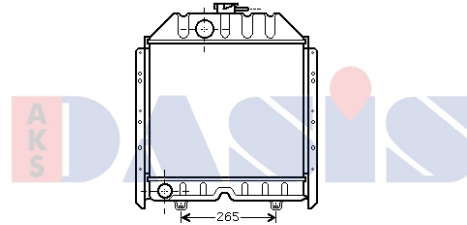

080105N

Bilder dienen nur zu Vergleichszwecken und können geringfügig abweichen.