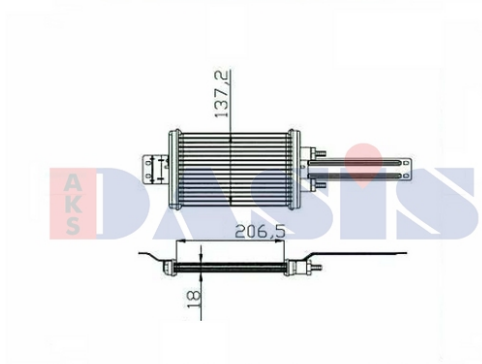

Bilder dienen nur zu Vergleichszwecken und können geringfügig abweichen.

440622N