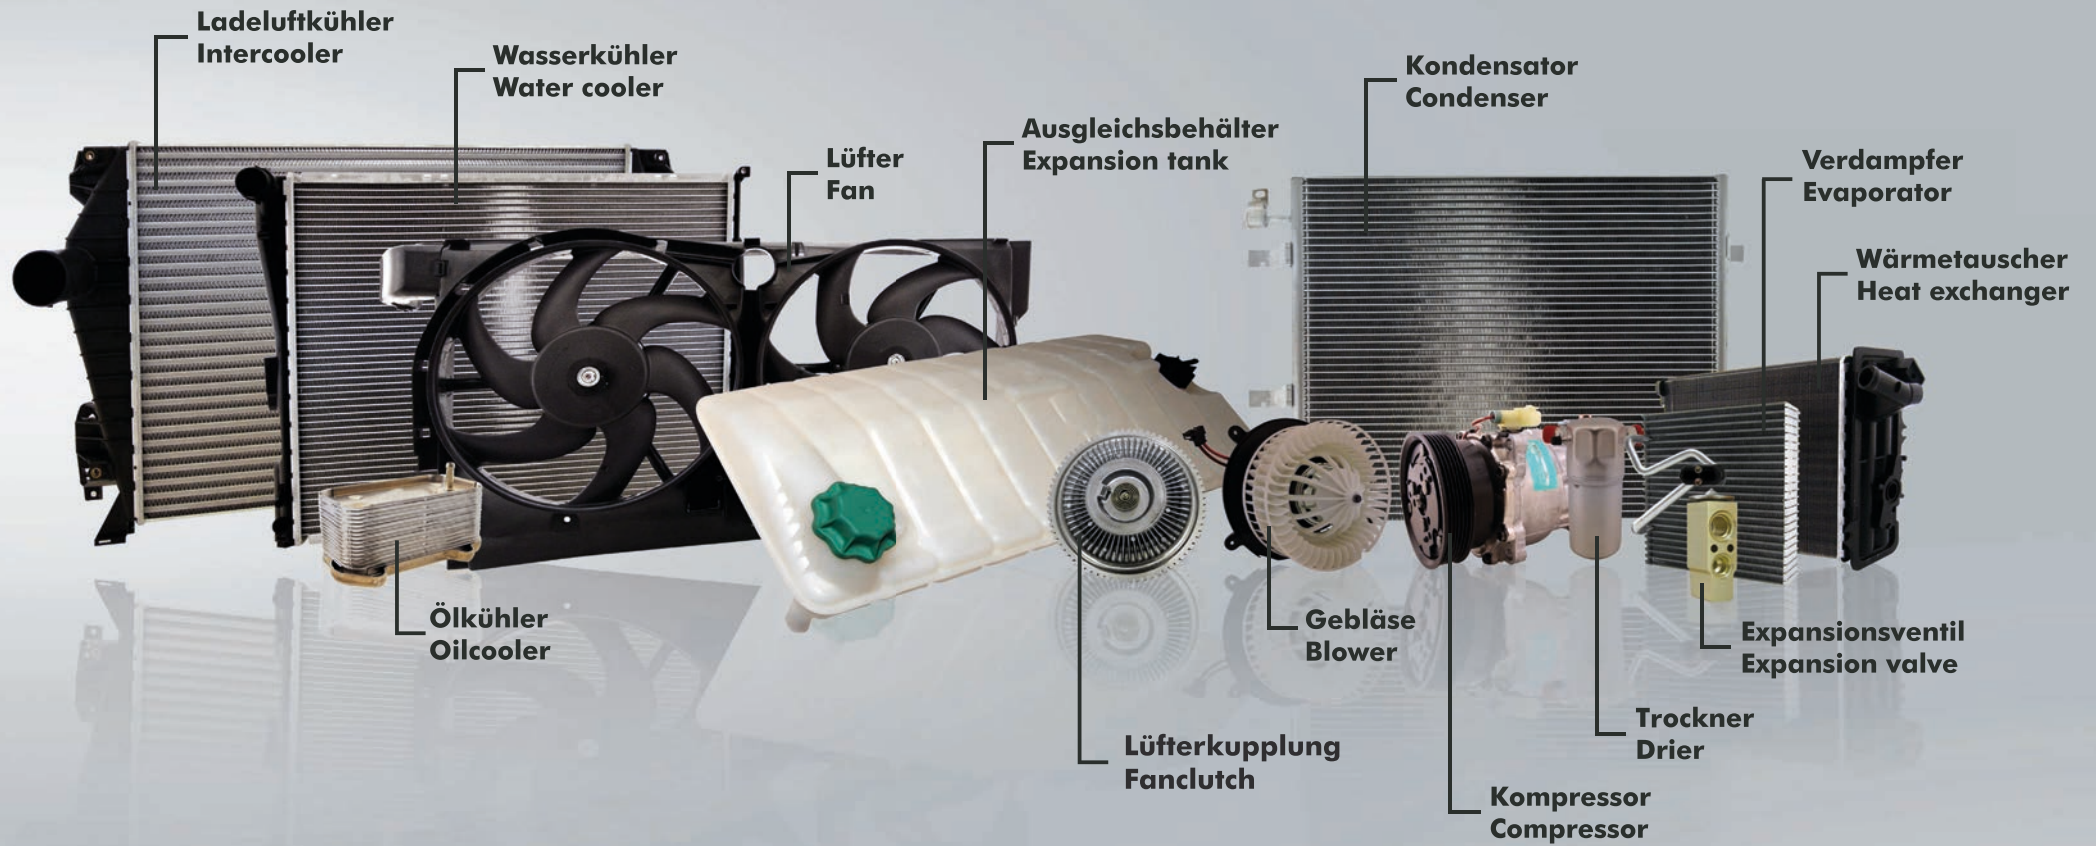

Tabelle: Ausgleichsbehälter, Kühlmittel (GenArtNr.: 00397).....	2
Tabelle: Kühler, Motorkühlung (GenArtNr.: 00470).....	6
Tabelle: Kühlerschlauch (GenArtNr.: 00475).....	93
Tabelle: Kupplung, Kühlerlüfter (GenArtNr.: 00509).....	94
Tabelle: Ladeluftkühler (GenArtNr.: 00468).....	99
Tabelle: Lüfter, Motorkühlung (GenArtNr.: 00508).....	105
Tabelle: Lüfterrad, Motorkühlung (GenArtNr.: 02092).....	108
Tabelle: Ölkühler, Motoröl (GenArtNr.: 00469).....	113
Tabelle: Temperaturschalter, Kühlerlüfter (GenArtNr.: 01103).....	124
Tabelle: Thermostat, Kühlmittel (GenArtNr.: 00316).....	126
Tabelle: Verschluss, Kraftstoffbehälter (GenArtNr.: 02899).....	127
Tabelle: Verschluss, Öleinfüllstutzen (GenArtNr.: 00597).....	151
Tabelle: Verschlussdeckel, Kühler (GenArtNr.: 00548).....	169
Tabelle: Verschlussdeckel, Kühlmittelbehälter (GenArtNr.: 00056).....	217
Tabelle: Wärmetauscher, Innenraumheizung (GenArtNr.: 00467).....	219
Bilder: Kraftstoffkühler (GenArtNr.: 03640).....	222
Bilder: Kühler, Motorkühlung (GenArtNr.: 00470).....	223
Bilder: Kühlmittelflansch (GenArtNr.: 03219).....	308
Bilder: Kupplung, Kühlerlüfter (GenArtNr.: 00509).....	309
Bilder: Ladeluftkühler (GenArtNr.: 00468).....	312
Bilder: Lüfter, Motorkühlung (GenArtNr.: 00508).....	316
Bilder: Lüfterrad, Motorkühlung (GenArtNr.: 02092).....	317
Bilder: Ölkühler, Motoröl (GenArtNr.: 00469).....	320
Bilder: Sensor, Kühlmitteltemperatur (GenArtNr.: 00830).....	326
Bilder: Verschluss, Kraftstoffbehälter (GenArtNr.: 00602).....	327
Bilder: Verschluss, Kraftstoffbehälter (GenArtNr.: 02899).....	328
Bilder: Verschluss, Öleinfüllstutzen (GenArtNr.: 00597).....	332
Bilder: Verschlussdeckel, Kühler (GenArtNr.: 00548).....	335
Bilder: Wärmetauscher, Innenraumheizung (GenArtNr.: 00467).....	341