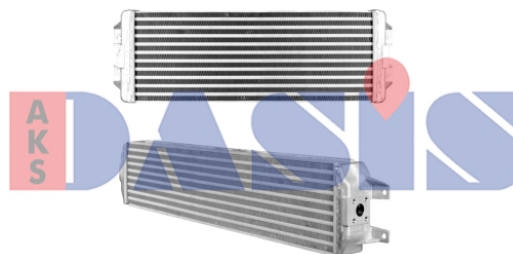

Bilder dienen nur zur Vergleichszwecken und können geringfügig abweichen.

136014X

Ausstattungsvariante: OE, Breite [mm]: 223, Länge [mm]: 600, Tiefe [mm]: 68,