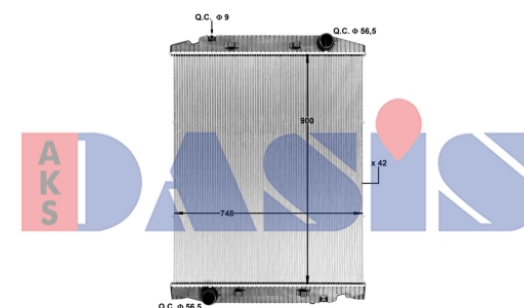

Bilder dienen nur zur Vergleichszwecken und können geringfügig abweichen.

400020X

Breite [mm]: 748, Länge [mm]: 900, Netzmaße: 900x748x42,
Tiefe [mm]: 42,