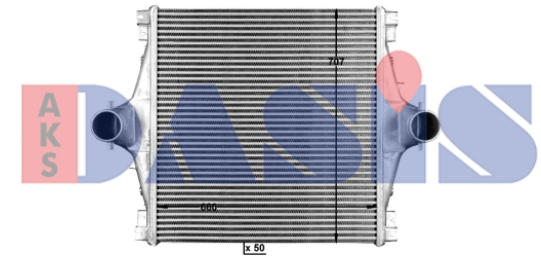

407008X
Netzmaße: 531x366x50,

Bilder dienen nur zur Vergleichszwecken und können geringfügig abweichen.

407070X
Netzmaße: 655x705x50,