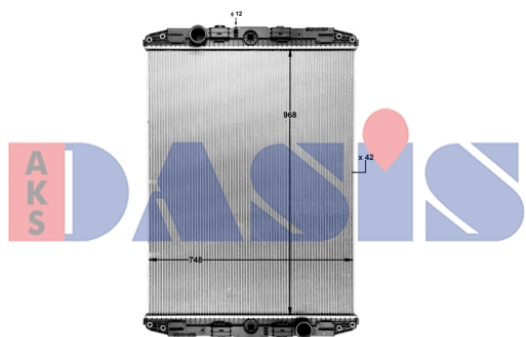

290012SXB

**Breite [mm]: 748, Länge [mm]: 1067, Netzmaße:
1067x748x42, Tiefe [mm]: 42,**

Bilder dienen nur zur Vergleichszwecken und können geringfügig abweichen.

290012X

**Breite [mm]: 748, Länge [mm]: 1067, Netzmaße:
1067x748x40, Tiefe [mm]: 40,**