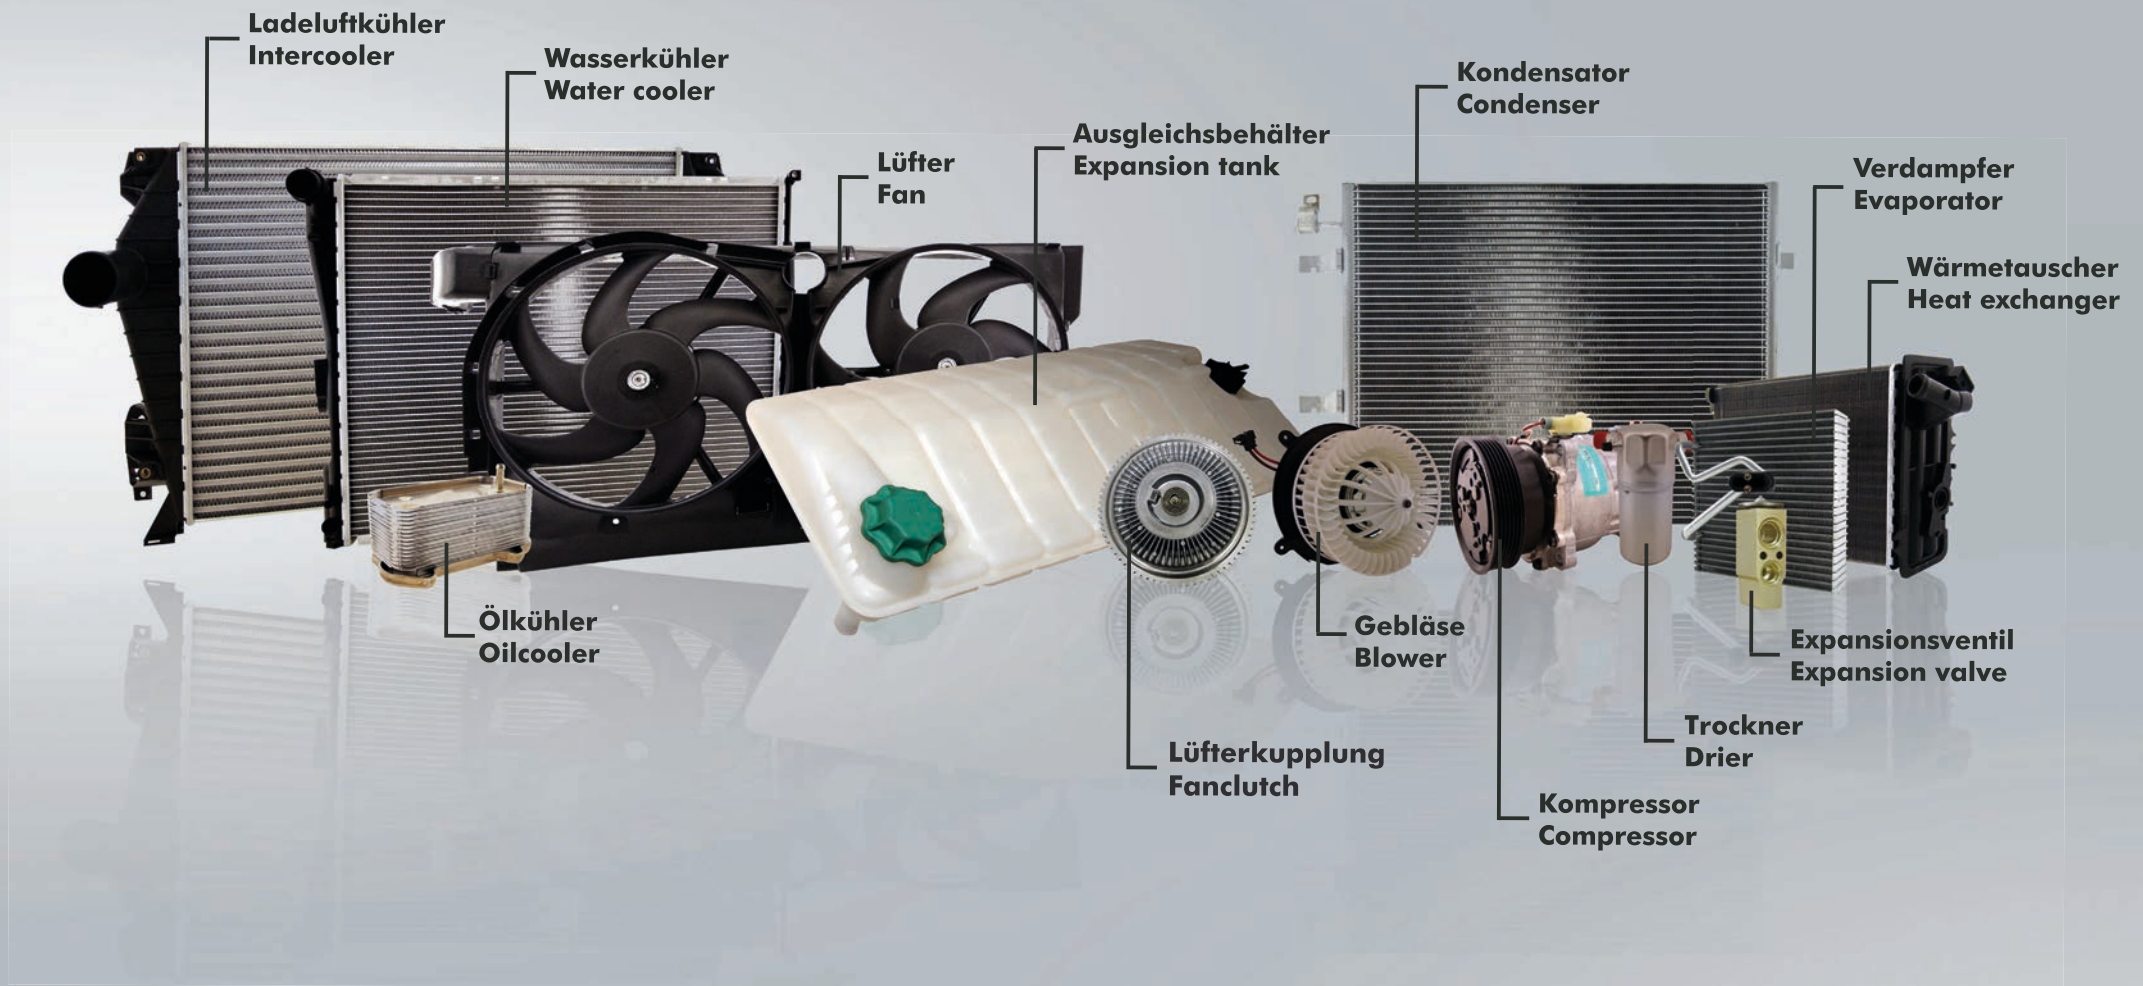

Turbolader

Tabelle: Lader, Aufladung (GenArtNr.: 02234)	2
Kriterium: Original Nr.	80
Bilder: Lader, Aufladung (GenArtNr.: 02234)	92

Dasis Nr.	Hersteller	Modell	Typ	Bj von	Bj bis	ccmTech	Aufladungsart	Ergänzungsartikel/Ergänzende Info	PS	Neuteil	Gewicht[kg]	für OE-Nummer
085010N	ABARTH	500 / 595 (312_)	1.4	2008 08		1368	Abgasturbolader	mit Dichtungen	135		4,9	
085008N	ALFA ROMEO	147 (937_)	1.9 JTD (937AXD1A)	2001 04	2010 03	1910	Abgasturbolader	mit Dichtungen	115		5,9	
085008N	ALFA ROMEO	156 (932_)	1.9 JTD (932A2B, 932A2C)	2001 05	2005 09	1910	Abgasturbolader	mit Dichtungen	115		5,9	
085008N	ALFA ROMEO	156 (932_)	1.9 JTD (932A2B_)	2000 10	2001 05	1910	Abgasturbolader	mit Dichtungen	110		5,9	
085008N	ALFA ROMEO	156 Sportwagon (932_)	1.9 JTD (932B2B, 932B2C)	2001 05	2006 05	1910	Abgasturbolader	mit Dichtungen	115		5,9	
085008N	ALFA ROMEO	156 Sportwagon (932_)	1.9 JTD (932B2B_)	2000 10	2001 05	1910	Abgasturbolader	mit Dichtungen	110		5,9	
085008N	ALFA ROMEO	159 (939_)	1.9 JTDM 8V	2005 09	2011 11	1910	Abgasturbolader	mit Dichtungen	115		5,9	
085008N	ALFA ROMEO	159 Sportwagon (939_)	1.9 JTDM 8V	2006 03	2011 11	1910	Abgasturbolader	mit Dichtungen	115		5,9	
085011N	ALFA ROMEO	GIULIETTA (940_)	1.4 BiFuel	2011 12		1368	Abgasturbolader	mit Dichtungen	120		4,2	
085011N	ALFA ROMEO	GIULIETTA (940_)	1.4 TB	2010 04		1368	Abgasturbolader	mit Dichtungen	120		4,2	
085006N	ALFA ROMEO	GIULIETTA (940_)	1.6 JTDM	2010 04		1598	Abgasturbolader	mit Dichtungen	105		4,2	55209152 55220699
085004N	ALFA ROMEO	MITO (955_)	1.3 MultiJet	2008 09		1248	Abgasturbolader	mit Dichtungen	90		5,7	
085001N	ALFA ROMEO	MITO (955_)	1.4	2008 09		1368	Abgasturbolader	mit Dichtungen	95		4,2	
085011N	ALFA ROMEO	MITO (955_)	1.4 Bifuel	2011 07		1368	Abgasturbolader	mit Dichtungen	120		4,2	
085011N	ALFA ROMEO	MITO (955_)	1.4 TJet	2008 08		1368	Abgasturbolader	mit Dichtungen	120		4,2	
085010N	ALFA ROMEO	MITO (955_)	1.4 TJet	2008 09		1368	Abgasturbolader	mit Dichtungen	150		4,9	
045106N	AUDI	A3 (8L1)	1.8 T	1996 12	2003 05	1781	Abgasturbolader	mit Dichtungen	150		7,4	
045118N	AUDI	A3 (8L1)	1.8 T	1996 12	2003 05	1781	Abgasturbolader	mit Dichtungen	150		4,2	
045118N	AUDI	A3 (8L1)	1.8 T	1998 12	2003 05	1781	Abgasturbolader	mit Dichtungen	180		4,2	
045106N	AUDI	A3 (8L1)	1.8 T quattro	1996 12	2003 05	1781	Abgasturbolader	mit Dichtungen	150		7,4	
045118N	AUDI	A3 (8L1)	1.8 T quattro	1996 12	2003 05	1781	Abgasturbolader	mit Dichtungen	150		4,2	
045118N	AUDI	A3 (8L1)	1.8 T quattro	1998 10	2003 05	1781	Abgasturbolader	mit Dichtungen	180		4,2	